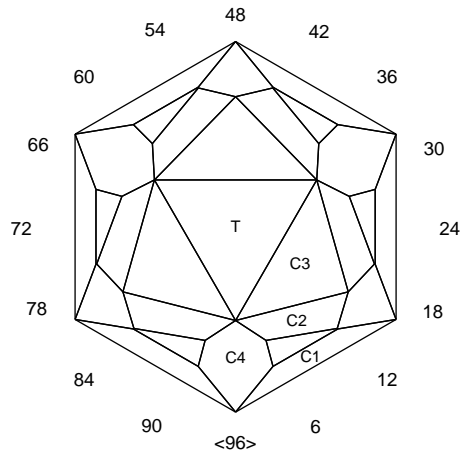

Mosaic

Facet Data

Pavilion facets	27	Pavilion tiers	4
Girdle facets	6	Girdle tiers	1
Crown facets	27+1	Crown tiers	4+1
Total facets	61	Total tiers	10

Size Data

L/W	1.155	P/W	0.492
T/W	0.506	C/W	0.235
U/W	0.438	H/W	0.743
V/W ³	0.308	P/C	2.092

Design Data

Angles for R.I.	1.76
Symmetry	3-fold, mirror
Index gear	96

Pavilion

P1	43.00	04-12-20-28-36-44-52-60-68-76-84-92
G1	90.00	08-24-40-56-72-88
P2	41.00	03-29-35-61-67-93
P3	65.00	08-24-40-56-72-88
P4	40.45	16-48-80

Crown

C1	61.00	08-24-40-56-72-88
C4	39.50	96-08-16-24-32-40-48-56-64-72-80-88
C2	24.50	13-19-45-51-77-83
C3	19.81	16-48-80
T	0.00	Table

Optional