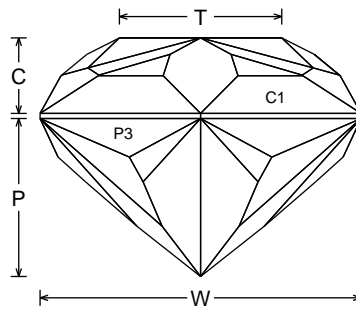

Mosaic

Facet Data

Pavilion facets	27	Pavilion tiers	4
Girdle facets	6	Girdle tiers	1
Crown facets	27+1	Crown tiers	4+1
Total facets	61	Total tiers	10

Size Data

L/W	1.155	P/W	0.492
T/W	0.506	C/W	0.235
U/W	0.438	H/W	0.743
V/W ³	0.308	P/C	2.092

Design Data

Angles for R.I.	1.76
Symmetry	3-fold, mirror
Index gear	96

Pavilion

P1	43.00	04-12-20-28-36-44-52-60-68-76-84-92
G1	90.00	08-24-40-56-72-88
P2	41.00	03-29-35-61-67-93
P3	65.00	08-24-40-56-72-88
P4	40.45	16-48-80

Crown

C1	61.00	08-24-40-56-72-88
C4	39.50	96-08-16-24-32-40-48-56-64-72-80-88
C2	24.50	13-19-45-51-77-83
C3	19.81	16-48-80
T	0.00	Table

Optional