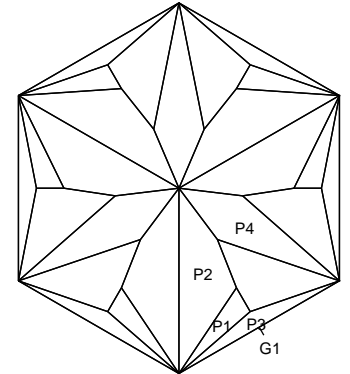

Mosaic

Facet Data

Pavilion facets	27	Pavilion tiers	4
Girdle facets	6	Girdle tiers	1
Crown facets	27+1	Crown tiers	4+1
Total facets	61	Total tiers	10

Size Data

L/W	1.155	P/W	0.492
T/W	0.506	C/W	0.235
U/W	0.438	H/W	0.743
V/W ³	0.308	P/C	2.092

Design Data

Angles for R.I.	1.76
Symmetry	3-fold, mirror
Index gear	96

Pavilion

P1	43.00	04-12-20-28-36-44-52-60-68-76-84-92
G1	90.00	08-24-40-56-72-88
P2	41.00	03-29-35-61-67-93
P3	65.00	08-24-40-56-72-88
P4	40.45	16-48-80

Crown

C1	61.00	08-24-40-56-72-88
C4	39.50	96-08-16-24-32-40-48-56-64-72-80-88
C2	24.50	13-19-45-51-77-83
C3	19.81	16-48-80
T	0.00	Table

Optional