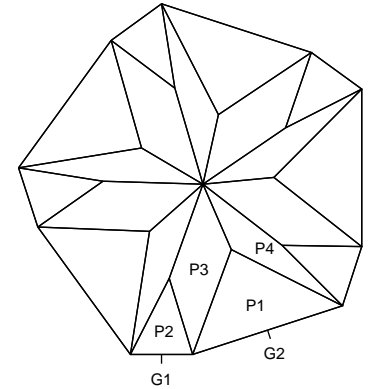

Fishing For Stars

SWL - September 2019

Facet Data

Pavilion facets	20	Pavilion tiers	4
Girdle facets	10	Girdle tiers	2
Crown facets	20+1	Crown tiers	4+1
Total facets	51	Total tiers	11

Size Data

L/W	1.022	P/W	0.422
T/W	0.388	C/W	0.176
U/W	0.378	H/W	0.612
V/W ³	0.200	P/C	2.402

Design Data

Angles for R.I.	1.76
Symmetry	5-fold, radial
Index gear	80

Pavilion

P1	44.00	04-20-36-52-68
P2	42.00	80-16-32-48-64
G1	90.00	80-16-32-48-64
G2	90.00	04-20-36-52-68
P3	41.00	02-18-34-50-66
P4	40.14	06-22-38-54-70

Crown

C1	56.00	80-16-32-48-64
C2	41.00	12-28-44-60-76
C3	21.00	08-24-40-56-72
C4	16.50	07-23-39-55-71
T	0.00	Table