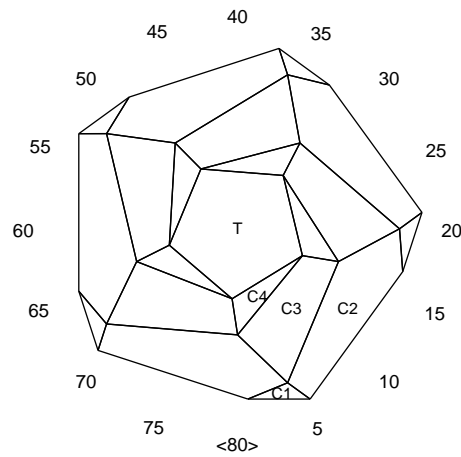

Fishing For Stars

SWL - September 2019

Facet Data

Pavilion facets	20	Pavilion tiers	4
Girdle facets	10	Girdle tiers	2
Crown facets	20+1	Crown tiers	4+1
Total facets	51	Total tiers	11

Size Data

L/W	1.022	P/W	0.422
T/W	0.388	C/W	0.176
U/W	0.378	H/W	0.612
V/W ³	0.200	P/C	2.402

Design Data

Angles for R.I.	1.76
Symmetry	5-fold, radial
Index gear	80

Pavilion

P1	44.00	04-20-36-52-68
P2	42.00	80-16-32-48-64
G1	90.00	80-16-32-48-64
G2	90.00	04-20-36-52-68
P3	41.00	02-18-34-50-66
P4	40.14	06-22-38-54-70

Crown

C1	56.00	80-16-32-48-64
C2	41.00	12-28-44-60-76
C3	21.00	08-24-40-56-72
C4	16.50	07-23-39-55-71
T	0.00	Table